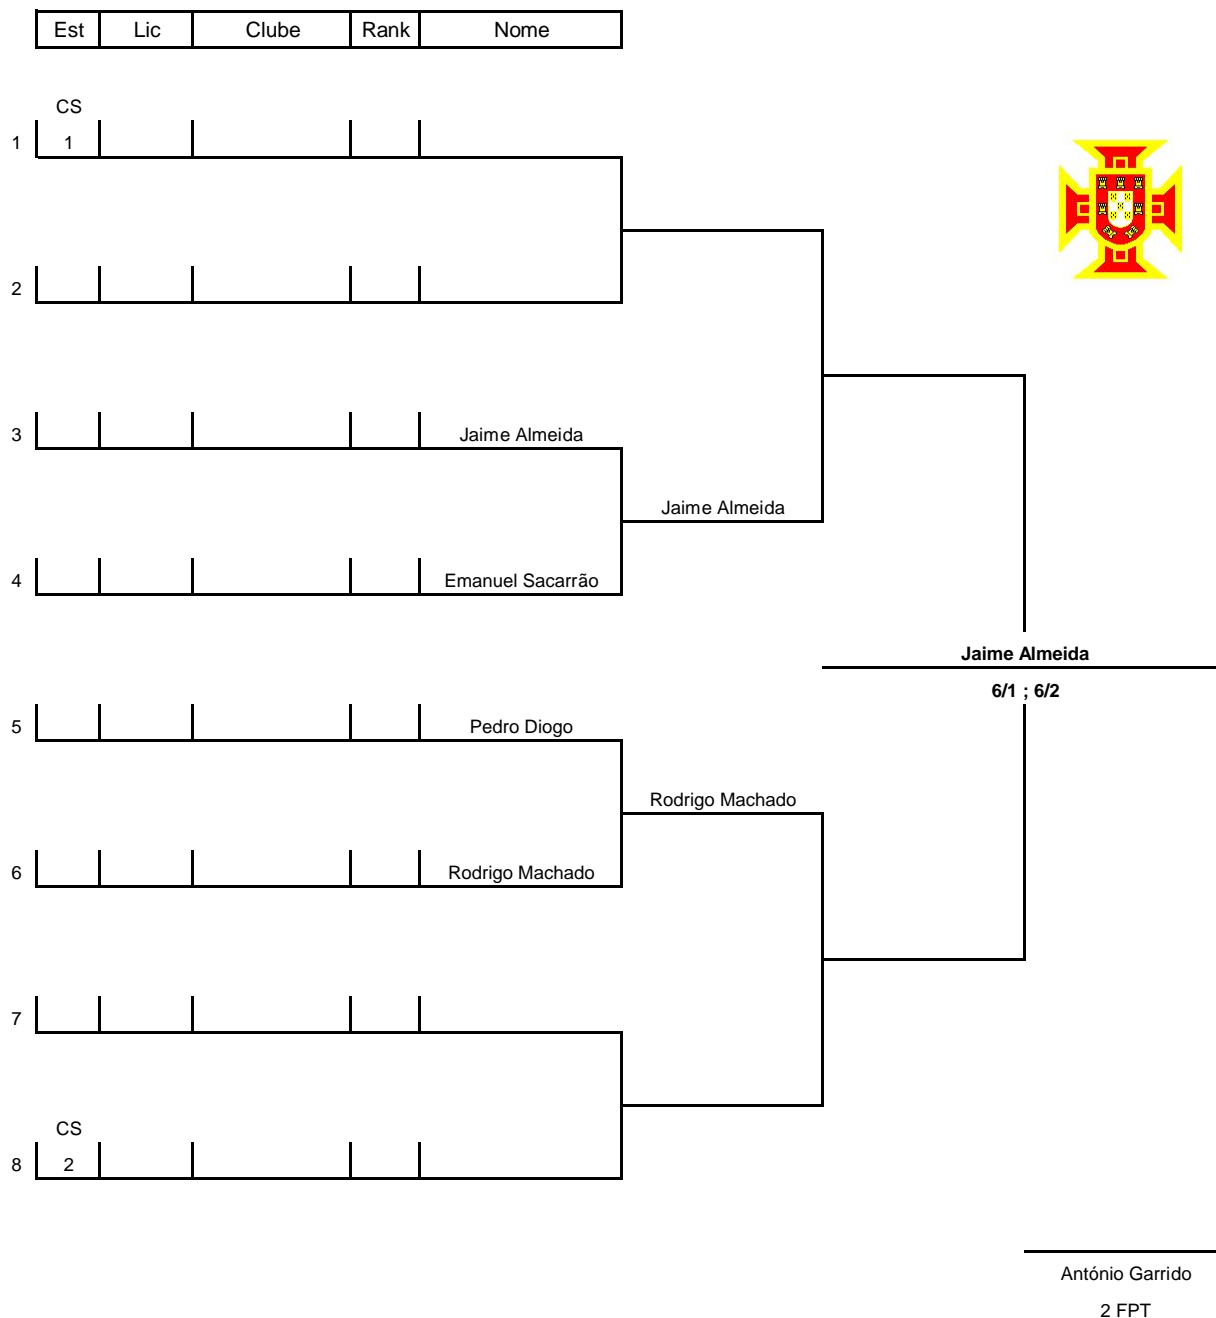

Organização:	Clube Escola Ténis Cantanhede	Modalidade	Sing.Masculinos
Nome da prova:	Torneio S. Mateus	Grupo/Escalão:	Sub 12
Data:	30 Setembro e 1 Outubro 2006	Prova nº:	343
Local:	Parque Municipal Ténis	Estrelas:	1

Quadro Consolação

L. LOSER - ALTERNATIVOS	FALTAS DE COMPARÊNCIA

1		RANK
2