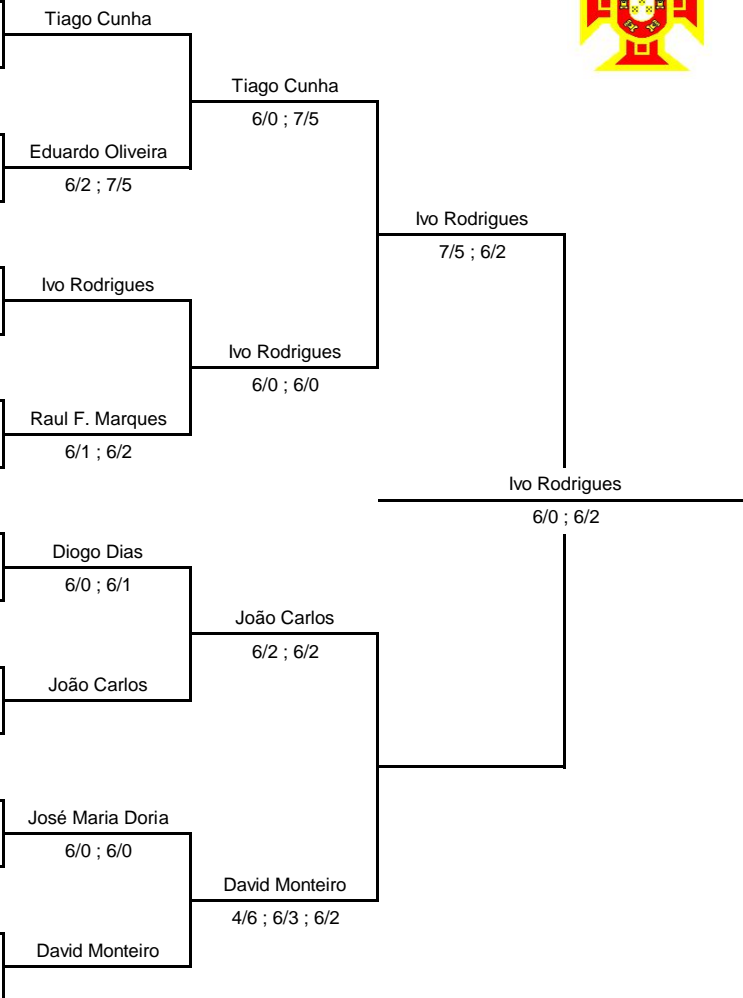

Organização:	Clube Escola Ténis Cantanhede	Modalidade	Sing. Mas
Nome da prova:	Torneio S. Mateus	Grupo/Escalão:	Sub 12
Data:	30 Setembro e 1 Outubro 2006	Prova nº:	343
Local:	Parque Municipal Ténis	Estrelas:	1

QUADRO PRINCIPAL

Est	Lic	Clube	Rank	Nome	
CS					
1	1	46755	ETCires	23	Tiago Cunha
2					Bye
3		46788	ETCires	260	Jaime Almeida
4		54225	CDTNovas	122	Eduardo Oliveira
CS					
5	3	39596	Boavista TC	67	Ivo Rodrigues
6					Bye
7		60590	TCFFoz	154	Raul F. Marques
8		60639	CETCantanhede		Emanuel Sacarrão
9		42491	CETCantanhede	322	Diogo Dias
10		60621	ETCires		Pedro Diogo
11					Bye
CS					
12	4	51522	TCFFoz	78	João Carlos
13		60213	ETEspinho	199	José Maria Doria
14		60586	CETCantanhede		Rodrigo Machado
15					Bye
16	CS2	51523	TCFFoz	45	David Monteiro

António Garrido
2 FPT

L. LOSER / ALTERNATIVOS	FALTAS DE COMPARÊNCIA		CABEÇAS DE SÉRIE	RANK
		1	Tiago Cunha	23
		2	David Monteiro	45
		3	Ivo Rodrigues	67
		4	João Carlos	78