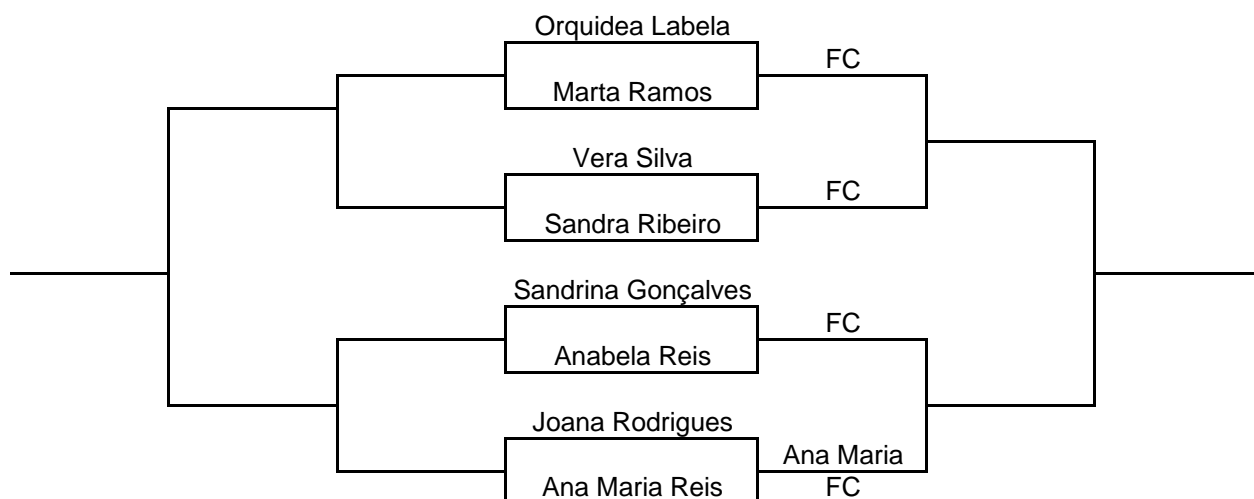

**Escalão Sénior Feminino**  
 (21 de Dezembro 18h30 às 22h30)

**Escalão Veteranos +45 Femininos**  
 (22 de Dezembro 18h30 às 20h30)  
 (23 de Dezembro 18h30 às 22h30)

Grupo Veterano +45 Feminino	M <sup>a</sup> .Alice	M <sup>a</sup> . Carmo	Ana Paula	Cristina
M <sup>a</sup> .Alice Marques				
M <sup>a</sup> . Carmo Teixeira				
Ana Paula Rocha				
Cristina Clemente				

**CHUVA**