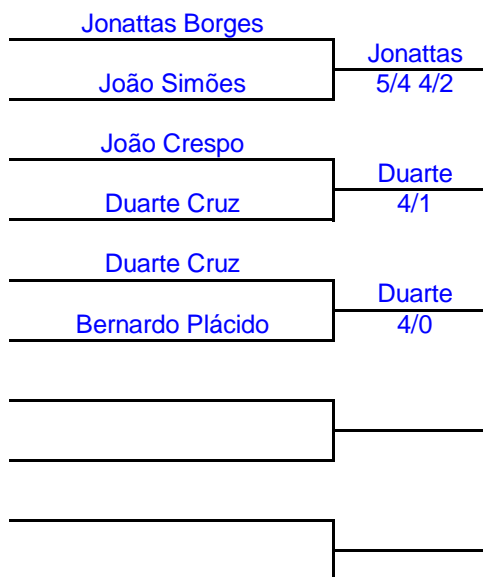

Fase Final para apurar 1º ao 10º lugar + jogos convívio

Escalão Sub 14 Grupo Feminino 3ª.F (22/12/2008) 10h00 às 12h30	Sara	Eduarda	Filipa
Sara Ferreira	X	☐	☐
Eduarda Jesus	☐	X	☐
Filipa Prior	☐	☐	X