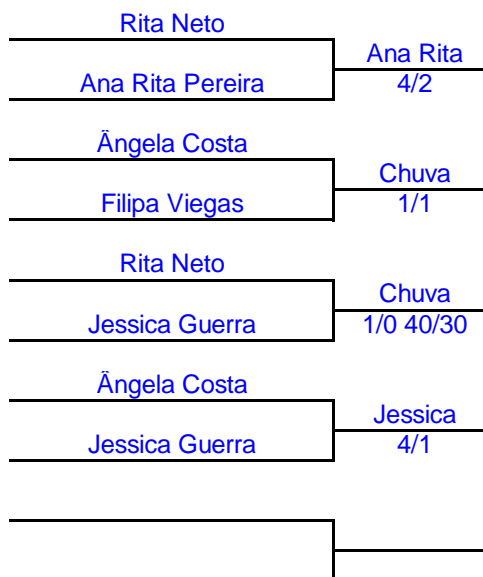

## Escalão Sub 14/16 /18 Feminino

Escalão Sub 14 a 18 Grupo 1 2ª.F (21/12/2008) 10h00 às 12h30	Rita	Melo	Viegas	Maia	Jessica
Rita Neto			4/2		
Filipa Melo					
Filipa Viegas	2/4				4/1
Maria João Maia					
Jessica Guerra			1/4		

Escalão Sub 14 a 18 Grupo 2 2ª.F (21/12/2008) 10h00 às 12h30	Ângela	Daniela	Cavadas	Rita
Ângela Costa				1/4
Daniela Taipina				
Maria João Cavadas				
Ana Rita Pereira	4/1			

Regulamento: Uma partida curta até aos 4 jogos com tie-break aos (4-4).

### Fase Final para apurar 1º ao 10º lugar + jogos convívio