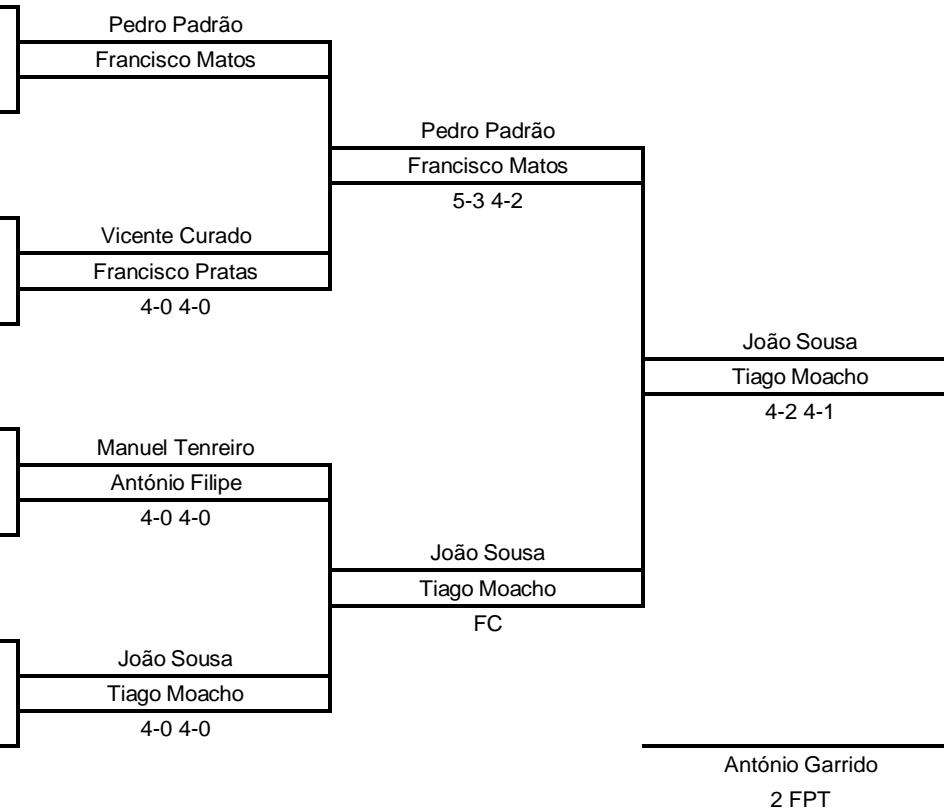

TÊNIS DE PORTUGAL

Organização **Clube Escola Tênis de Cantanhede**

Associação **Associação Tênis de Coimbra**

Nome da Prova **Torneio de Abertura**

Data **16 e 17 Fevereiro 2013**

Local **Parque Municipal de Tênis de Cantanhede**

Modalidade

Grupo: **Juvenil**

Escalão: **Sub12**

Pontuação **JuvC(64)**

Prova nº/Nível **25206/C**

Quadro Principal 8 - PARES

Est	Lic	Clube	Class.	Nome

1	82871	CTCoimbra	31	Pedro Padrão
	96500	CTCoimbra	174	Francisco Matos

2	-	-	-	Bye
	-	-	-	Bye

3	104011	AACoimbra	198	Vicente Curado
	95211	AACoimbra	265	Francisco Pratas

4	75652	CETCant.	259	Francisco Miranda
	83420	CETCant.	-	Tomás Amoroso Lopes

5	72477	TCFFoz	27	Manuel Tenreiro
	111322	ETCentro	-	António Filipe

6	94738	BoavistaFC	125	André Bandeira
	75645	CTCoimbra	169	António Murta Carvalho

7	100952	CETCant.	259	Leonardo Samagaio
	95209	CETCant.	349	Pedro Clemente

8	98649	AACoimbra	129	João Sousa
	94324	AACoimbra	153	Tiago Moacho

Cabeças de Série		Class.
1	Pedro Padrão	31
	Francisco Matos	174
2	João Sousa	129
	Tiago Moacho	153

102.5
141

Lucky Losers	FC
	António Filipe